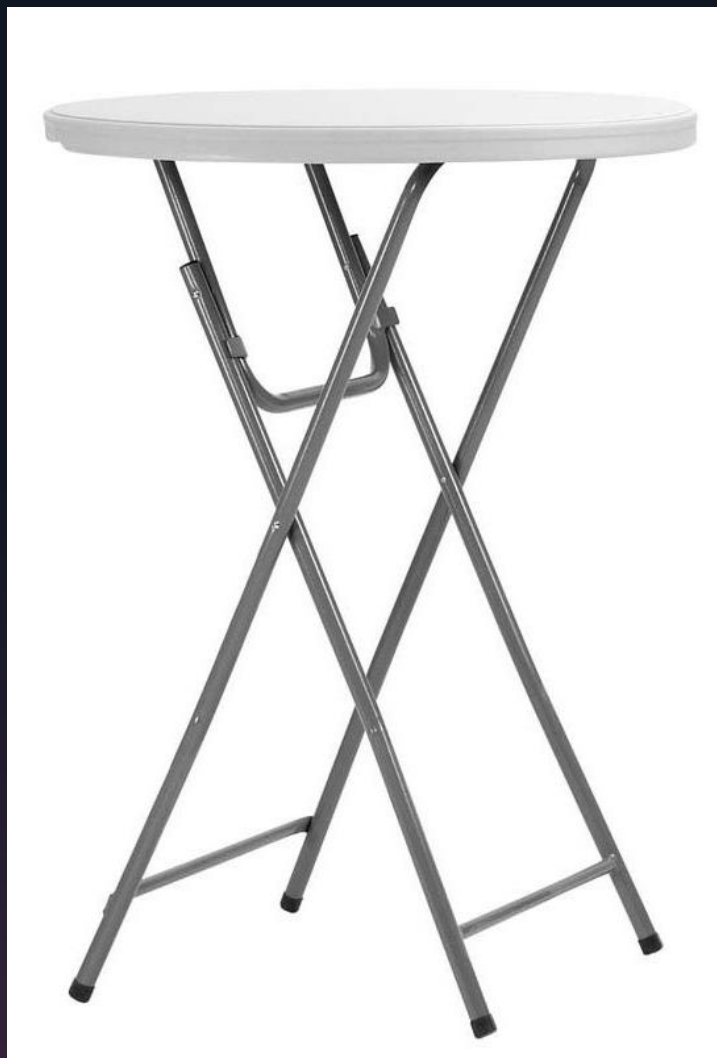

Table ronde 8/10

TABLE RONDE 152 CM

Table en polypropylène ronde de 152cm de diamètre
Optez pour nos nappes de table pour habiller vos tables.

Caractéristiques :

- Matière : Polypropylène et pied en acier
- 8 à 10 personnes
- Poids environ 23 kg

Table ronde 10/12

TABLE RONDE PLIANTE 180cm

Table en polypropylène ronde de 180cm de diamètre

Optez pour nos nappes de table pour habiller vos tables.

Caractéristiques :

- Matière : Polypropylène et pied en acier
- 10 à 12 personnes
- En format valise : Pliable en 2 pour plus de facilité au chargement
- Poids environ 30 kg

Table rectangle

TABLE RECTANGLE 180cm

Table en polypropylène rectangle de 180cm x 80cm

Optez pour nos nappes de table pour habiller vos tables.

Caractéristiques :

- Matière : Polypropylène et pied en acier
- 6 personnes
- En format valise : Pliable en 2 pour plus de facilité au chargement
- Poids environ 12 kg

Mange Debout

MANGE DEBOUT

Une table de mange debout d'une hauteur de 110 cm et largeur de 80cm.

Utilisation intérieur et extérieure, habillez le de nos housses spécifiques.

Caractéristiques :

- Couleur : Blanc
- Matière : Acier et Polypropylène