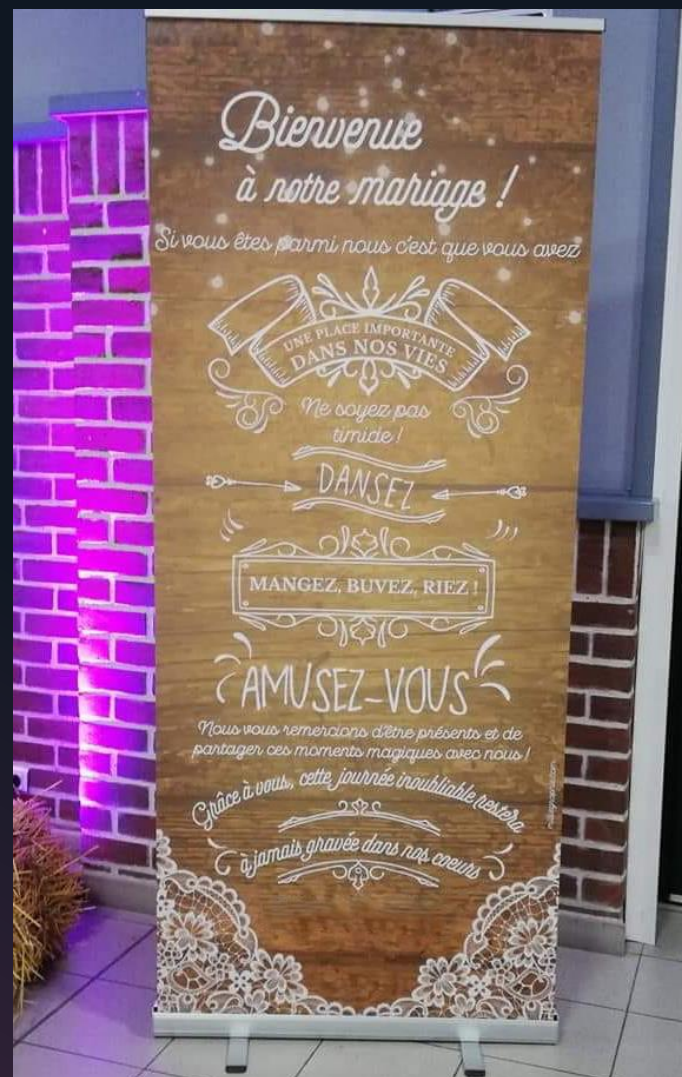

Roll Up

ROLL UP BIENVENUE CHAMPETRE

Le Roll Up Bienvenue amène une touche nature et champêtre à votre décoration de mariage. Son message ravira vos convives.

Caractéristiques :

- Couleur : Bois
- Matière : Bache pvc
- Dimension : 80 cm de large x 180 cm de haut